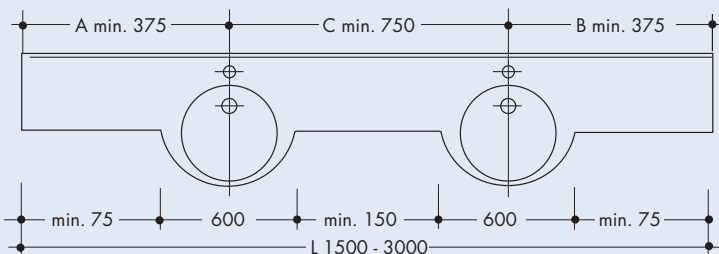

A. Sprenger GmbH

Holz- und Mineralwerkstoffverarbeitung

Berner Str. 10
60437 Frankfurt
Tel: 069 - 507 27 41
Fax: 069 - 507 72 91
info@varicor.org
www.varicor.org

Wetset Doppel-Waschtisch