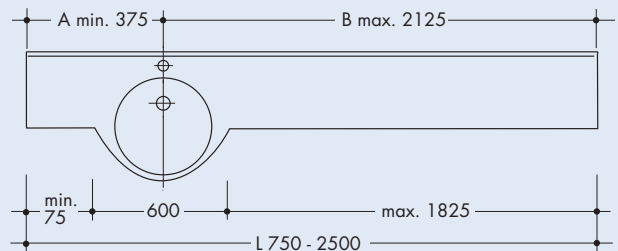

- Beckeninnenmaß: 400 mm
 Tiefe (Beckenmitte/Ablage): 570/340 mm
 Frontblende (Beckenmitte/Ablage): H = 60/100 mm
 Wischleiste: H = 20 mm
 Länge: 1550 – 3000 mm

Modellvarianten:

- Basis: wie oben beschrieben
 Möbel: zusätzlich mit Beckenverkleidung aus VARICOR® mit Möbelkante für Verkleidungen/Unterbaumöbel
 Luxus: zusätzlich mit Beckenverkleidung aus VARICOR® und längerer Frontblende aus VARICOR® zur Integration von Funktionsausschnitten in Frontblende für Handtuch, Kosmetiktuch-Box und WC-Papierrollenhalter

Becken mittig

Einzel-Waschtisch, Beckenplatzierung innerhalb der Min./Max.-Maße frei wählbar

Einzel-Waschtisch, Beckenplatzierung innerhalb der Min./Max.-Maße frei wählbar