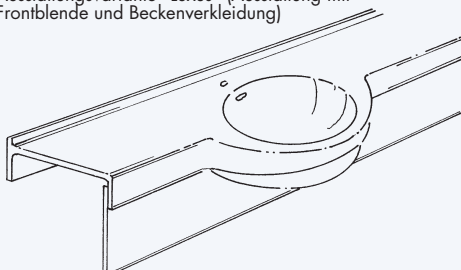

Ausstattungsvariante "Luxus" (Ausstattung mit Frontblende und Beckenverkleidung)