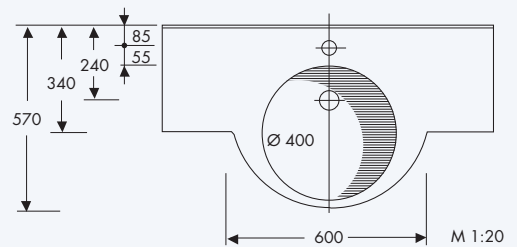

Werset Einzelwaschtisch

A. Sprenger GmbH

Holz- und Mineralwerkstoffverarbeitung

Berner Straße 10 | 60437 Frankfurt | Tel: 069-5072741 | Fax: 069-5077291

Befestigung: Stockschrauben; bei Nischeneinbau
zusätzlich Wandauflegewinkel
Zusatzausstattung: siehe Seite 24/25
Farbe: siehe Farbübersicht
Modell: Werset
Fabrikat: Keramik
Material: VARICOR®

Werset Einzelwaschtisch

aus polymergebundenem Mineralwerkstoff VARICOR®, homogenes, voll durchgefärbtes, porenloses Material, ohne Oberflächenversiegelung, reparabel, in einem Stück nach Maß gegossen, bauseits bearbeitbar, Beckenform rund, mit Überlauf, mit Lochbohrung für Einlochbatterie, mit angeformter Frontblende, mit angeformter Wischleiste mit Hohlkehle, mit Rückwand für Stockschraubenbefestigung,

Beckeninnenmaß: 400 mm
Tiefe (Beckenmitte/Ablage): 570/340 mm
Frontblende (Beckenmitte/Ablage): H = 60/100 mm
Wischleiste: H = 20 mm
Länge: 750 – 2500 mm

Ausstattungsvariante "Luxus" (Ausstattung mit Frontblende und Beckenverkleidung)