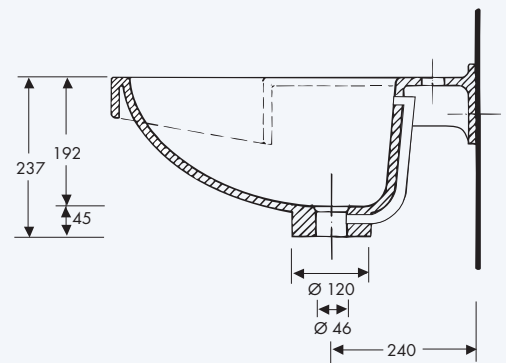

Werset Einzelwaschtisch

A. Sprenger GmbH

Holz- und Mineralwerkstoffverarbeitung

Berner Straße 10 | 60437 Frankfurt | Tel: 069-5072741 | Fax: 069-5077291

Befestigung: Stockschrauben; bei Nischeneinbau
zusätzlich Wandauflegewinkel
Zusatzausstattung: siehe Seite 24/25
Farbe: siehe Farbübersicht
Modell: Werset
Fabrikat: Keramik
Material: VARICOR®

Werset Einzelwaschtisch

aus polymergebundenem Mineralwerkstoff VARICOR®, homogenes, voll durchgefärbtes, porenloses Material, ohne Oberflächenversiegelung, reparabel, in einem Stück nach Maß gegossen, bauseits bearbeitbar, Beckenform rund, mit Überlauf, mit Lochbohrung für Einlochbatterie, mit angeformter Frontblende, mit angeformter Wischleiste mit Hohlkehle, mit Rückwand für Stockschraubenbefestigung,

Beckeninnenmaß: 400 mm
Tiefe (Beckenmitte/Ablage): 570/340 mm
Frontblende (Beckenmitte/Ablage): H = 60/100 mm
Wischleiste: H = 20 mm
Länge: 750 – 2500 mm

Ausstattungsvariante "Luxus" (Ausstattung mit Frontblende und Beckenverkleidung)