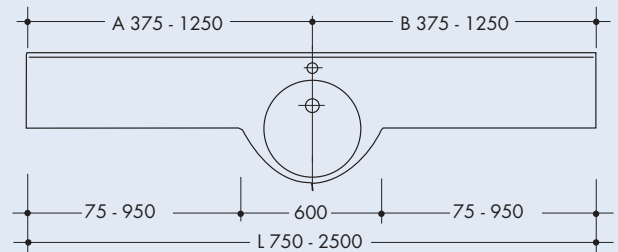

- Beckeninnenmaß: 400 mm
 Tiefe (Beckenmitte/Ablage): 570/340 mm
 Frontblende (Beckenmitte/Ablage): H = 60/100 mm
 Wischleiste: H = 20 mm
 Länge: 1550 – 3000 mm

Modellvarianten:

- Basis: wie oben beschrieben
 Möbel: zusätzlich mit Beckenverkleidung aus VARICOR® mit Möbelkante für Verkleidungen/Unterbaumöbel
 Luxus: zusätzlich mit Beckenverkleidung aus VARICOR® und längerer Frontblende aus VARICOR® zur Integration von Funktionsausschnitten in Frontblende für Handtuch, Kosmetiktuch-Box und WC-Papierrollenhalter

Becken mittig

Einzel-Waschtisch, Beckenplatzierung innerhalb der Min./Max.-Maße frei wählbar

Einzel-Waschtisch, Beckenplatzierung innerhalb der Min./Max.-Maße frei wählbar