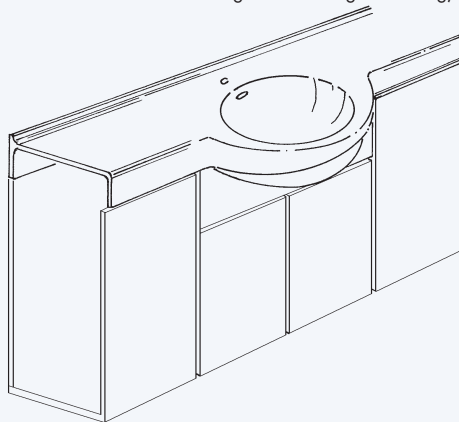

Werset Einzelwaschtisch

aus polymergebundenem Mineralwerkstoff VARICOR®, homogenes, voll durchgefärbtes, porenloses Material, ohne Oberflächenversiegelung, reparabel, in einem Stück nach Maß gegossen, bauseits bearbeitbar, Beckenform rund, mit Überlauf, mit Lochbohrung für Einlochbatterie, mit angeformter Frontblende, mit angeformter Wischleiste mit Hohlkehle, mit Rückwand für Stockschraubenbefestigung,

Beckeninnenmaß: 400 mm
Tiefe (Beckenmitte/Ablage): 570/340 mm
Frontblende (Beckenmitte/Ablage): H = 60/100 mm
Wischleiste: H = 20 mm
Länge: 750 – 2500 mm

Ausstattungsvariante "Basis" (Grundausrüstung)

Ausstattungsvariante "Möbel" (Ausstattung mit Beckenverkleidung für Unterbaumöbel oder bauseits gelieferte Fertigverkleidung)

- Beckeninnenmaß: 400 mm
 Tiefe (Beckenmitte/Ablage): 570/340 mm
 Frontblende (Beckenmitte/Ablage): H = 60/100 mm
 Wischleiste: H = 20 mm
 Länge: 1550 – 3000 mm

Modellvarianten:

- Basis: wie oben beschrieben
 Möbel: zusätzlich mit Beckenverkleidung aus VARICOR® mit Möbelkante für Verkleidungen/Unterbaumöbel
 Luxus: zusätzlich mit Beckenverkleidung aus VARICOR® und längerer Frontblende aus VARICOR® zur Integration von Funktionsausschnitten in Frontblende für Handtuch, Kosmetiktuch-Box und WC-Papierrollenhalter