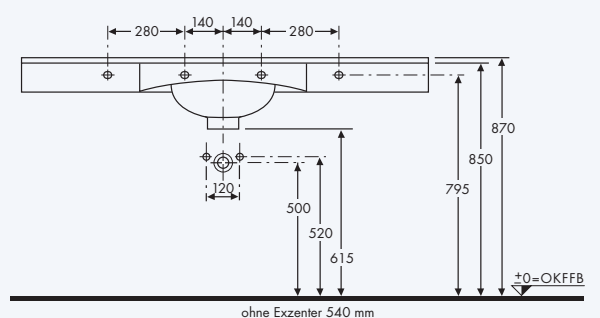

Werset Einzelwaschtisch

A. Sprenger GmbH

Holz- und Mineralwerkstoffverarbeitung

Berner Straße 10 | 60437 Frankfurt | Tel: 069-5072741 | Fax: 069-5077291

Befestigung: Stockschrauben; bei Nischeneinbau
zusätzlich Wandauflegewinkel
Zusatzausstattung: siehe Seite 24/25
Farbe: siehe Farbübersicht
Modell: Werset
Fabrikat: Keramik
Material: VARICOR®

Werset Einzelwaschtisch

aus polymergebundenem Mineralwerkstoff VARICOR®, homogenes, voll durchgefärbtes, porenloses Material, ohne Oberflächenversiegelung, reparabel, in einem Stück nach Maß gegossen, bauseits bearbeitbar, Beckenform rund, mit Überlauf, mit Lochbohrung für Einlochbatterie, mit angeformter Frontblende, mit angeformter Wischleiste mit Hohlkehle, mit Rückwand für Stockschraubenbefestigung,

Beckeninnenmaß: 400 mm
Tiefe (Beckenmitte/Ablage): 570/340 mm
Frontblende (Beckenmitte/Ablage): H = 60/100 mm
Wischleiste: H = 20 mm
Länge: 750 – 2500 mm

Ausstattungsvariante "Luxus" (Ausstattung mit Frontblende und Beckenverkleidung)