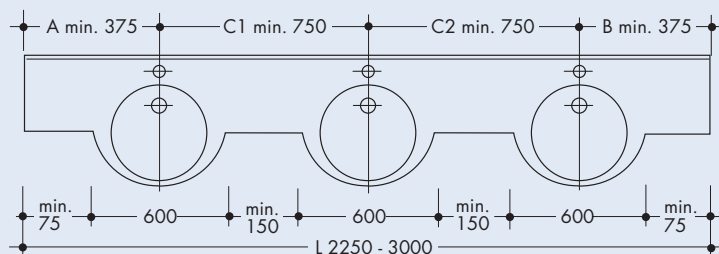

- Beckeninnenmaß: 400 mm
 Tiefe (Beckenmitte/Ablage): 570/340 mm
 Frontblende (Beckenmitte/Ablage): H = 60/100 mm
 Wischleiste: H = 20 mm
 Länge: 1550 – 3000 mm

Modellvarianten:

- Basis: wie oben beschrieben
 Möbel: zusätzlich mit Beckenverkleidung aus VARICOR® mit Möbelkante für Verkleidungen/Unterbaumöbel
 Luxus: zusätzlich mit Beckenverkleidung aus VARICOR® und längerer Frontblende aus VARICOR® zur Integration von Funktionsausschnitten in Frontblende für Handtuch, Kosmetiktuch-Box und WC-Papierrollenhalter

Becken mittig

Einzel-Waschtisch, Beckenplatzierung innerhalb der Min./Max.-Maße frei wählbar

Einzel-Waschtisch, Beckenplatzierung innerhalb der Min./Max.-Maße frei wählbar