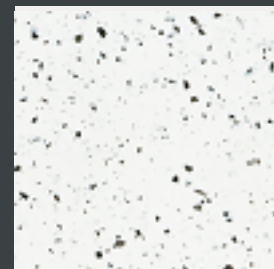

VARICOR® World of Colours

TIMELESS

PROJECT

ALASKA

GRAPHICS

☐ als Formteil lieferbar
livrable en pièce moulée
available as moulded piece

☐ als Tafel lieferbar
livrable en plaque
available as sheet

* Zur Verdeutlichung der Transluzenz von VARICOR® „ice“ halten Sie die aufgeklappte Musterkarte gegen eine Lichtquelle!
Pour mettre en évidence la translucidité du décor „ice“, placez une source lumineuse derrière l'échantillon.
To illustrate the translucency of VARICOR® „ice“, please hold the open sample card against a light source.

RENAISSANCE