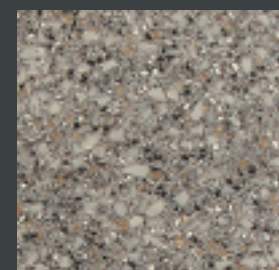

PLATIN

DUOCOLOR WEISS / BLANC

GELB / JAUNE

ORANGE

PERGAMON

BEACH

GRAU / GRIS

EVOLUTION

DUOCOLOR SCHWARZ / NOIR

BASALT GREY

ROT / ROUGE

BEIGE STONE

GREIGE TAUPE

CAMEL

REEF

LAVA

AQUA

MARE

BLAU / BLEU

GREY STONE

ZIMT / CANNELLE

SAHARA

CLIFF

ANTHRACITE