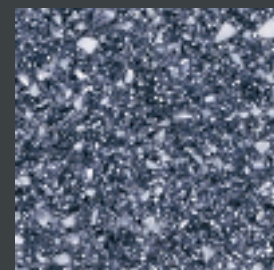

PLATIN

DUOCOLOR WEISS / BLANC

GELB / JAUNE

ORANGE

PERGAMON

BEACH

GRAU / GRIS

EVOLUTION

DUOCOLOR SCHWARZ / NOIR

BASALT GREY

ROT / ROUGE

BEIGE STONE

GREIGE TAUPE

CAMEL

REEF

LAVA

AQUA

MARE

BLAU / BLEU

GREY STONE

ZIMT / CANNELLE

SAHARA

CLIFF

ANTHRACITE

STAR ANTHRACITE

VULCANO

ROYAL BLUE

als Formteil lieferbar
livrable en pièce moulée
available as moulded piece

als Tafel lieferbar
livrable en plaque
available as sheet

* Zur Verdeutlichung der Transluzenz von VARICOR® „ice“ halten Sie die aufgeklappte Musterkarte gegen eine Lichtquelle!
Pour mettre en évidence la translucidité du décor „ice“, placez une source lumineuse derrière l'échantillon.
To illustrate the translucency of VARICOR® „ice“, please hold the open sample card against a light source.