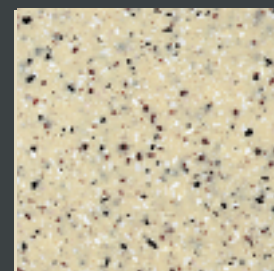

PLATIN

DUOCOLOR WEISS / BLANC

GELB / JAUNE

ORANGE

PERGAMON

BEACH

GRAU / GRIS

EVOLUTION

DUOCOLOR SCHWARZ / NOIR

BASALT GREY

ROT / ROUGE

BEIGE STONE

GREIGE TAUPE

CAMEL

REEF

LAVA

AQUA

MARE

BLAU / BLEU

GREY STONE

ZIMT / CANNELLE

SAHARA

CLIFF

ANTHRACITE

STAR ANTHRACITE

VULCANO

ROYAL BLUE

als Formteil lieferbar
livrable en pièce moulée
available as moulded piece

als Tafel lieferbar
livrable en plaque
available as sheet

* Zur Verdeutlichung der Transluzenz von VARICOR® „ice“ halten Sie die aufgeklappte Musterkarte gegen eine Lichtquelle!
Pour mettre en évidence la translucidité du décor „ice“, placez une source lumineuse derrière l'échantillon.
To illustrate the translucency of VARICOR® „ice“, please hold the open sample card against a light source.