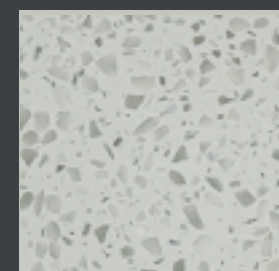

KIWI

GRAPHICS

ÄGÄIS / MENTHE

APPLE / POMME

ALTWEISS / VIEUX BLANC

POLARIS

ICE*

TITAN

PLATIN

DUOCOLOR WEISS / BLANC

GELB / JAUNE

ORANGE

PERGAMON

BEACH

GRAU / GRIS

EVOLUTION

DUOCOLOR SCHWARZ / NOIR

BASALT GREY

ROT / ROUGE

BEIGE STONE

GREIGE TAUPE

CAMEL

REEF

LAVA