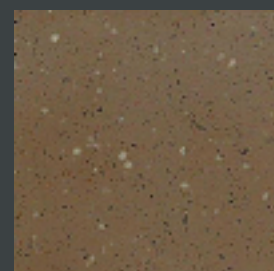

PLATIN

DUOCOLOR WEISS / BLANC

GELB / JAUNE

ORANGE

PERGAMON

BEACH

GRAU / GRIS

EVOLUTION

DUOCOLOR SCHWARZ / NOIR

BASALT GREY

ROT / ROUGE

BEIGE STONE

GREIGE TAUPE

CAMEL

REEF

LAVA

AQUA

MARE

BLAU / BLEU

GREY STONE

ZIMT / CANNELLE

SAHARA

CLIFF

ANTHRACITE

STAR ANTHRACITE

VULCANO

ROYAL BLUE

als Formteil lieferbar
livrable en pièce moulée
available as moulded piece

als Tafel lieferbar
livrable en plaque
available as sheet

* Zur Verdeutlichung der Transluzenz von VARICOR® „ice“ halten Sie die aufgeklappte Musterkarte gegen eine Lichtquelle!
Pour mettre en évidence la translucidité du décor „ice“, placez une source lumineuse derrière l'échantillon.
To illustrate the translucency of VARICOR® „ice“, please hold the open sample card against a light source.