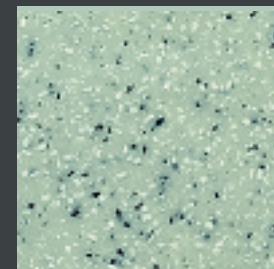

VARICOR® World of Colours

TIMELESS

INTENSE WHITE

ARKTIS

WEISS / BLANC ALPIN

PROJECT

ALABASTER

ALASKA

KIWI

GRAPHICS

ÄGÄIS / MENTHE

APPLE / POMME

ALTWEISS / VIEUX BLANC

POLARIS

ICE*

TITAN

PLATIN

DUOCOLOR WEISS / BLANC

GELB / JAUNE

ORANGE

PERGAMON

BEACH

GRAU / GRIS

EVOLUTION