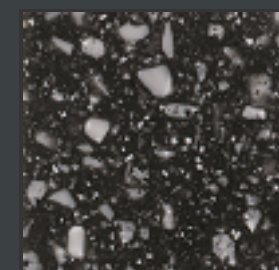

PLATIN

DUOCOLOR WEISS / BLANC

GELB / JAUNE

ORANGE

PERGAMON

BEACH

GRAU / GRIS

EVOLUTION

DUOCOLOR SCHWARZ / NOIR

BASALT GREY

ROT / ROUGE

BEIGE STONE

GREIGE TAUPE

CAMEL

REEF

LAVA

AQUA

MARE

BLAU / BLEU

GREY STONE

ZIMT / CANNELLE

SAHARA

CLIFF

ANTHRACITE

STAR ANTHRACITE

VULCANO

ROYAL BLUE

als Formteil lieferbar
livrable en pièce moulée
available as moulded piece

als Tafel lieferbar
livrable en plaque
available as sheet

* Zur Verdeutlichung der Transluzenz von VARICOR® „ice“ halten Sie die aufgeklappte Musterkarte gegen eine Lichtquelle!
Pour mettre en évidence la translucidité du décor „ice“, placez une source lumineuse derrière l'échantillon.
To illustrate the translucency of VARICOR® „ice“, please hold the open sample card against a light source.