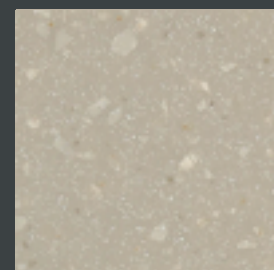

PLATIN

DUOCOLOR WEISS / BLANC

GELB / JAUNE

ORANGE

PERGAMON

BEACH

GRAU / GRIS

EVOLUTION

DUOCOLOR SCHWARZ / NOIR

BASALT GREY

ROT / ROUGE

BEIGE STONE

GREIGE TAUPE

CAMEL

REEF

LAVA

AQUA

MARE

BLAU / BLEU

GREY STONE

ZIMT / CANNELLE

SAHARA

CLIFF

ANTHRACITE

STAR ANTHRACITE

VULCANO

ROYAL BLUE

als Formteil lieferbar
livrable en pièce moulée
available as moulded piece

als Tafel lieferbar
livrable en plaque
available as sheet

* Zur Verdeutlichung der Transluzenz von VARICOR® „ice“ halten Sie die aufgeklappte Musterkarte gegen eine Lichtquelle!
Pour mettre en évidence la translucidité du décor „ice“, placez une source lumineuse derrière l'échantillon.
To illustrate the translucency of VARICOR® „ice“, please hold the open sample card against a light source.