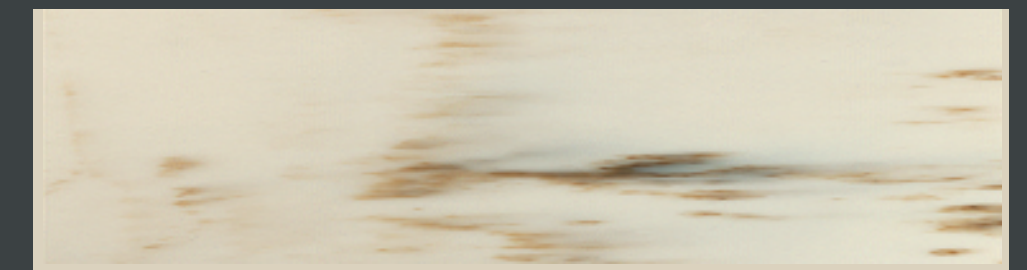

AQUARELL CREMA
Renaissance, Aquarell, PG 2