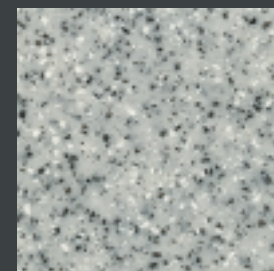

KIWI

GRAPHICS

ÄGÄIS / MENTHE

APPLE / POMME

ALTWEISS / VIEUX BLANC

POLARIS

ICE*

TITAN

PLATIN

DUOCOLOR WEISS / BLANC

GELB / JAUNE

ORANGE

PERGAMON

BEACH

GRAU / GRIS

EVOLUTION

DUOCOLOR SCHWARZ / NOIR

BASALT GREY

ROT / ROUGE

BEIGE STONE

GREIGE TAUPE

CAMEL

REEF

LAVA

STAR ANTHRACITE

VULCANO

ROYAL BLUE

als Formteil lieferbar
livrable en pièce moulée
available as moulded piece

als Tafel lieferbar
livrable en plaque
available as sheet

* Zur Verdeutlichung der Transluzenz von VARICOR® „ice“ halten Sie die aufgeklappte Musterkarte gegen eine Lichtquelle!
Pour mettre en évidence la translucidité du décor „ice“, placez une source lumineuse derrière l'échantillon.
To illustrate the translucency of VARICOR® „ice“, please hold the open sample card against a light source.